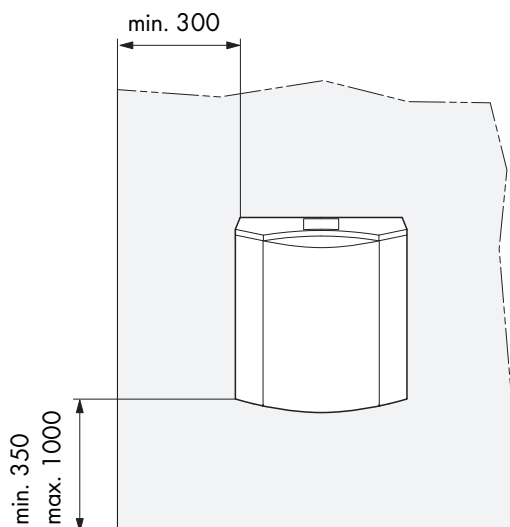

Nástenné vetracie zariadenie so zvukovou izoláciou a spätným získavaním tepla

Zapustená montáž

Montáž na stenu

Odporúčané montážne rozmery

Montážny rozmer		Upozornenie
Bočná vzdialenosť	min. 300 mm	Vyžaduje sa min. uvedená vzdialenosť, aby sa nebránilo prúdeniu vzduchu.
Montážna výška	min. 350 mm max. 1000 mm	Max. výška montáže zabezpečuje ľahkú čitateľnosť displeja.
Vŕtanie	Ø 120 mm	Kanál do steny pre PVC-rúru (vonkajší Ø 110 mm)