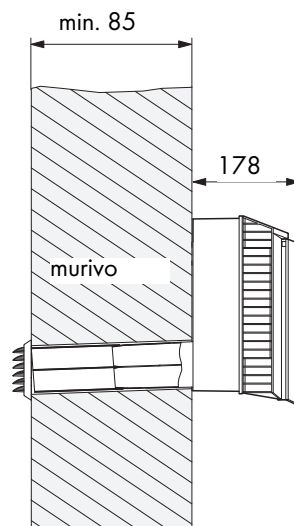

Nástenné vetracie zariadenie so zvukovou izoláciou a spätným získavaním tepla

Zapustená montáž

Montáž na stenu

Odporúčané montážne rozmery

Montážny rozmer		Upozornenie
Bočná vzdialenosť	min. 300 mm	Vyžaduje sa min. uvedená vzdialenosť, aby sa nebránilo prúdeniu vzduchu.
Montážna výška	min. 350 mm max. 1000 mm	Max. výška montáže zabezpečuje ľahkú čitateľnosť displeja.
Vŕtanie	Ø 120 mm	Kanál do steny pre PVC-rúru (vonkajší Ø 110 mm)