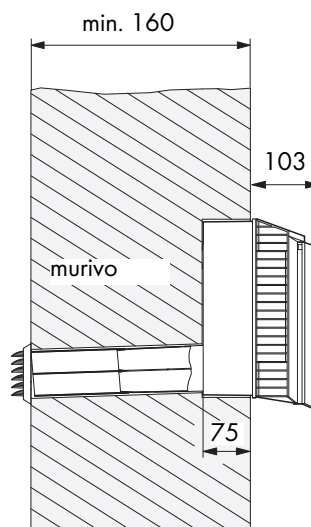

Nástenné vetracie zariadenie so zvukovou izoláciou a spätným získavaním tepla

Zapustená montáž

Montáž na stenu

Odporúčané montážne rozmery

Montážny rozmer		Upozornenie
Bočná vzdialenosť	min. 300 mm	Vyžaduje sa min. uvedená vzdialenosť, aby sa nebránilo prúdeniu vzduchu.
Montážna výška	min. 350 mm max. 1000 mm	Max. výška montáže zabezpečuje ľahkú čitateľnosť displeja.
Vŕtanie	Ø 120 mm	Kanál do steny pre PVC-rúru (vonkajší Ø 110 mm)