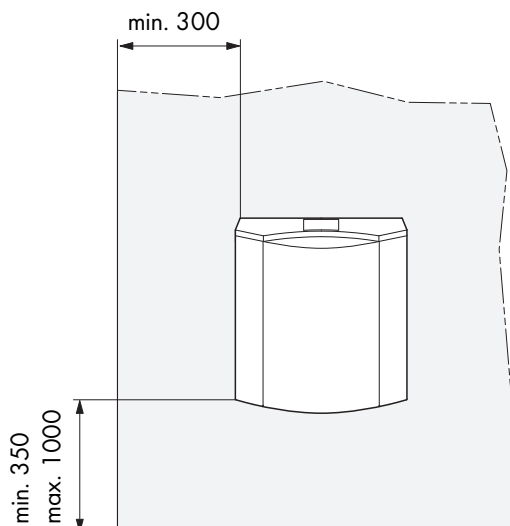

Nástenné vetracie zariadenie so zvukovou izoláciou a spätným získavaním tepla

Zapustená montáž

Montáž na stenu

Odporúčané montážne rozmery

Montážny rozmer		Upozornenie
Bočná vzdialenosť	min. 300 mm	Vyžaduje sa min. uvedená vzdialenosť, aby sa nebránilo prúdeniu vzduchu.
Montážna výška	min. 350 mm max. 1000 mm	Max. výška montáže zabezpečuje ľahkú čitateľnosť displeja.
Vŕtanie	Ø 120 mm	Kanál do steny pre PVC-rúru (vonkajší Ø 110 mm)