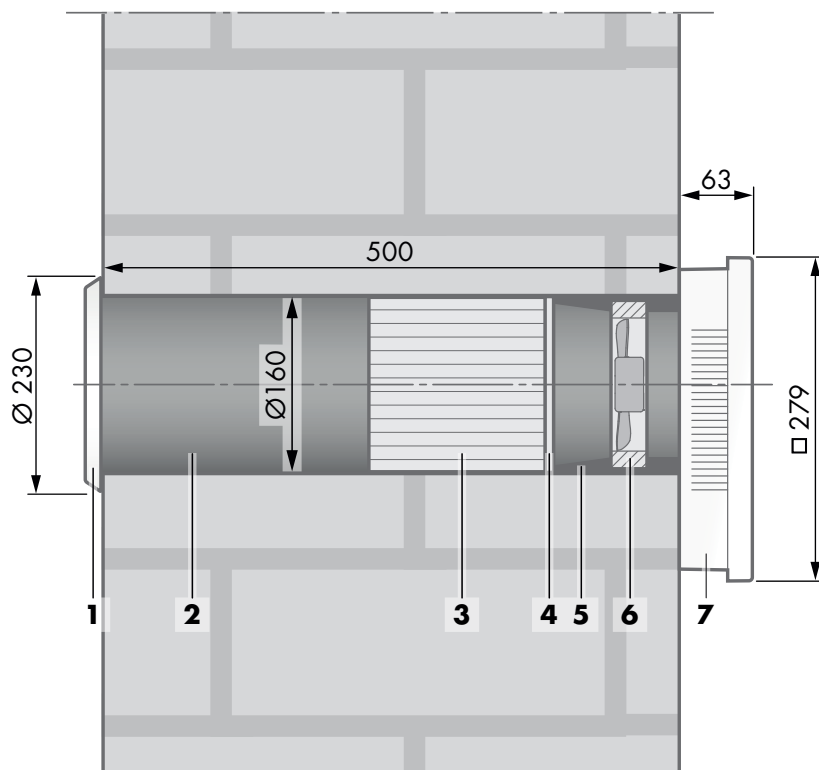

Rozměry

1. 1 Ochranná mřížka
2. 2 Větrací trubka
3. 3 Akumulační kámen
4. 4 Filtr G3
5. 5 Vložka trubky
6. 6 Axiální ventilátor
7. 7 Schránka s posuvným šoupátkem a čelním krytem

Příslušenství

Název materiálu	Objednací číslo	Obsah
Sada filtrů AEROTUBE WRG smart	L5476000-093010	2x filtr G3
Ochranná mřížka hliníkozinková (bez úpravy)	L5477000-000010	1x ochranná mřížka
Ochranná mřížka hliníkozinková (RAL 9016)	L5477000-004010	1x ochranná mřížka
Ochranná mřížka ušlechtilá ocel (bez úpravy)	L5477010-000010	1x ochranná mřížka

SIEGENIA®
brings spaces to life

Hlavní sídlo:
Industriestraße 1-3
57234 Wilnsdorf
NĚMECKO

Mobile: +420 602 120029
pavel.paluch@siegenia.com
www.siegenia.com

Naše mezinárodní adresy najdete na:
www.siegenia.com

SIEGENIA po celém světě:
Benelux Telefon: +32 9 2811312
Bělorusko Telefon: +375 17 3121168
Čína Telefon: +86 316 5998198
Francie Telefon: +33 3 89618131
Itálie Telefon: +39 02 9353601
Jižní Korea Telefon: +82 31 7985590
Maďarsko Telefon: +36 76 500810

Německo Telefon: +49 271 39310
Polsko Telefon: +48 77 4477700
Rakousko Telefon: +43 6225 8301
Rusko Telefon: +7 495 7211762
Švýcarsko Telefon: +41 33 3461010
Turecko Telefon: +90 216 5934151
Ukrajina Telefon: +380 44 4637979
Velká Británie Telefon: +44 2476 622000